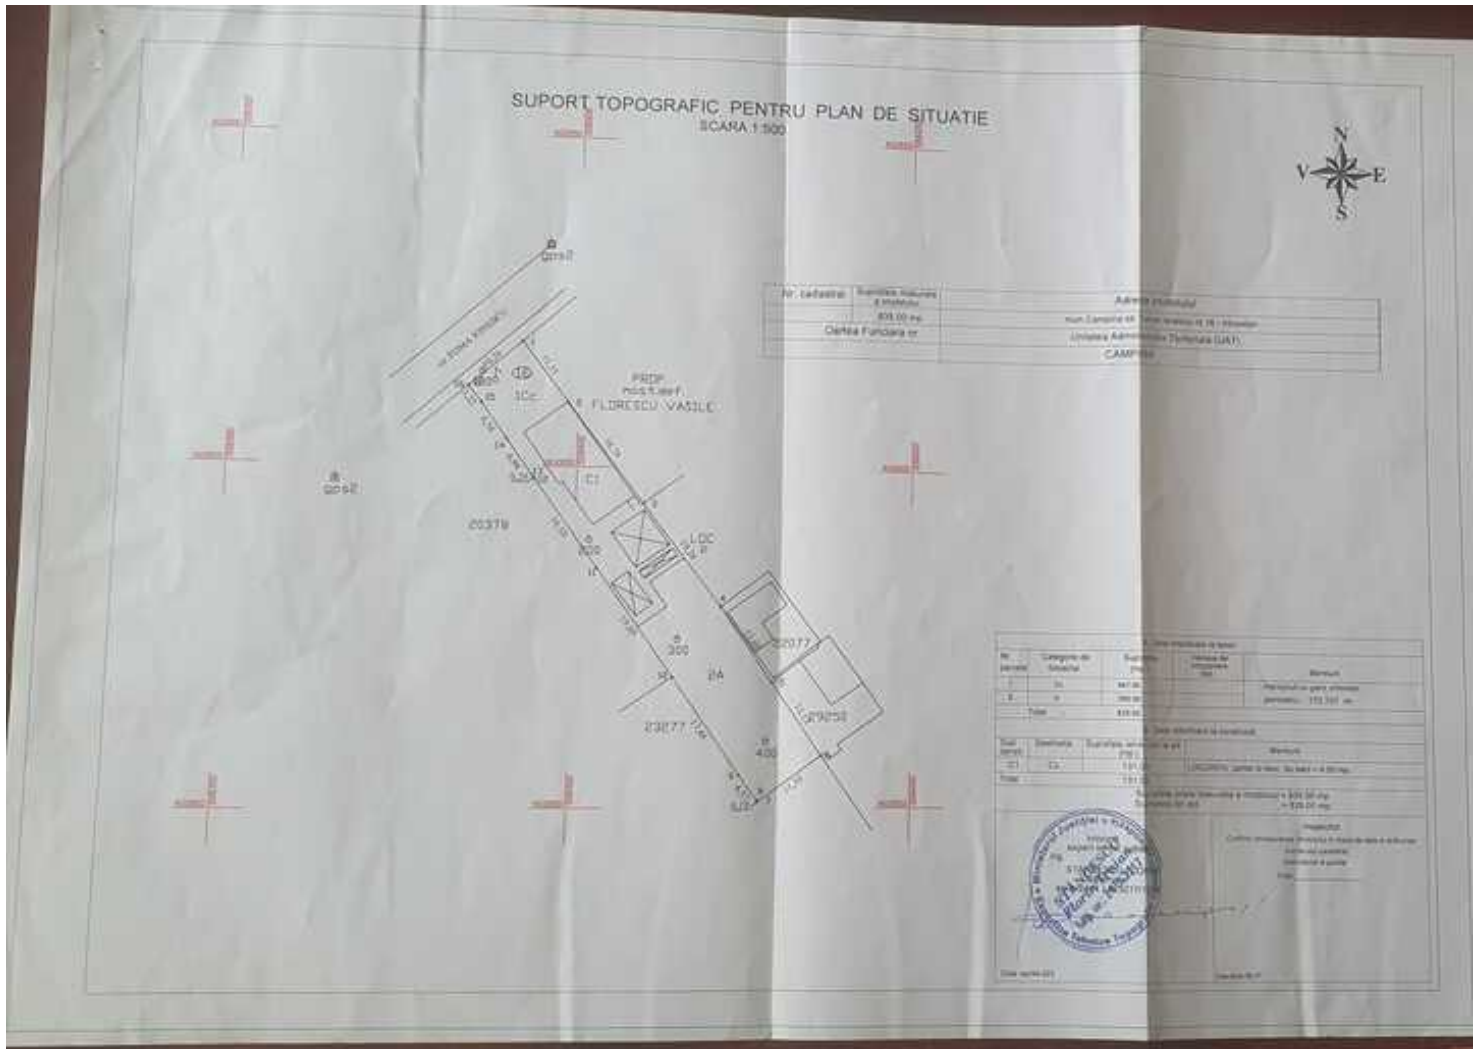

CASA CAMPINA - CENTRAL

170000 Euro

Contacteaza-ne la numarul 0723 138 757 sau viziteaza www.cora-imobiliare.ro pentru mai multe detalii.

ID imobil: 1011280