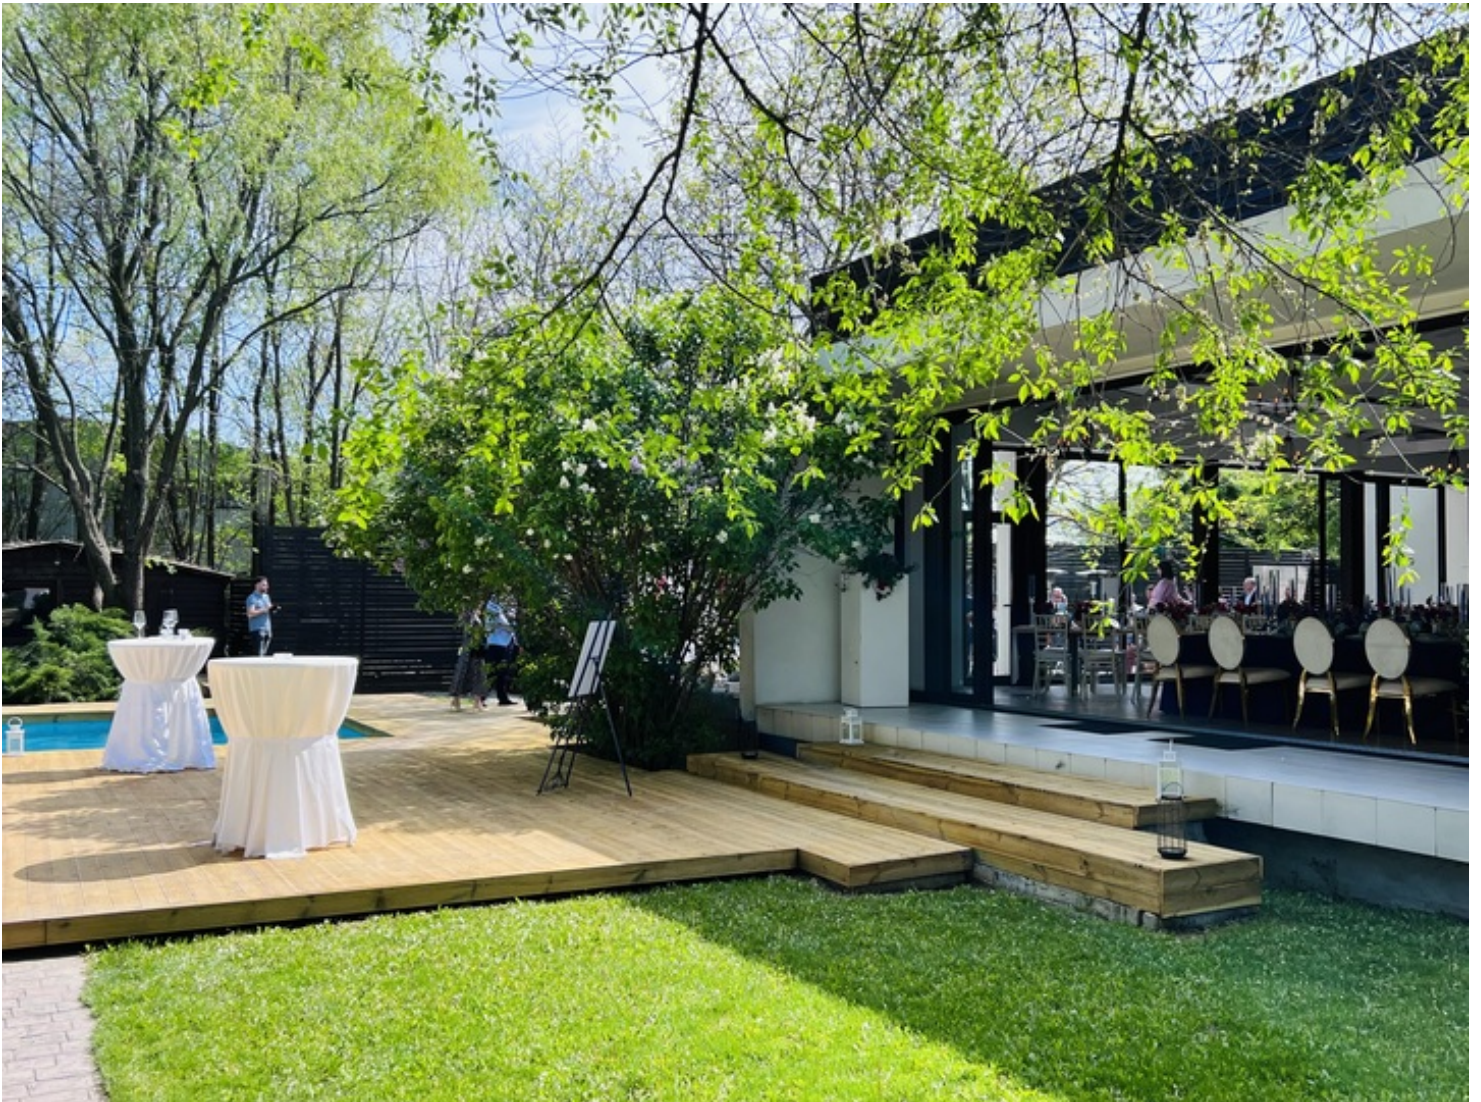

SPATIU / HALA LUNGULETU - LUNGULETU, APROAPE DE BISERICA

380000 Euro

Contacteaza-ne la numarul 0723 138 757 sau viziteaza www.cora-imobiliare.ro pentru mai multe detalii.

ID imobil: 1011331