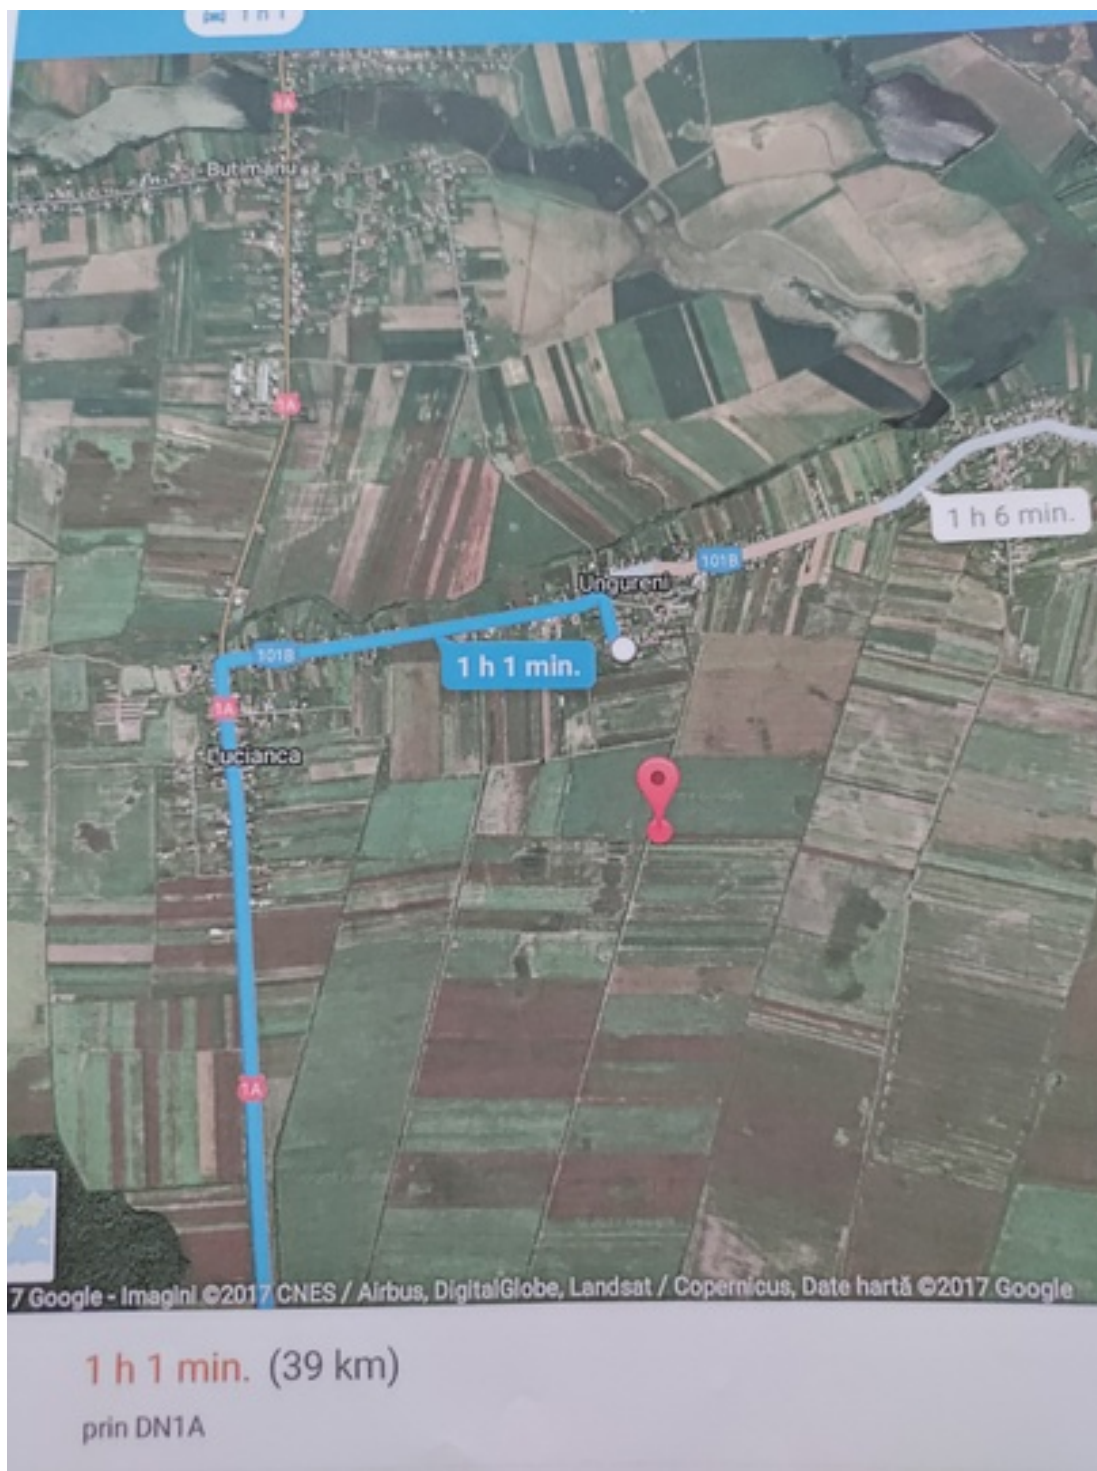

Cora Imobiliare

**TEREN INTRAVILAN BUTIMANU - APROAPE DE SAT
UNGURENI _I DN1A**

6 Euro

Proprietar,vand teren intravilan agricol in comuna Butimanu sat Ungureni,1822mp,care se poate folosi pentru construc_ii sau se poate face un parc fotovoltaic.Ideal de asemenea pentru investi_ie.
Telefon mobil 0724691041.Andrei Carmen

ID imobil:	1011333
Localitate:	Butimanu
Populatie:	2315 persoane
Sate:	Barbuceanu, Butimanu, Lucianca, Ungureni

TEREN INTRAVILAN BUTIMANU - APROAPE DE SAT UNGURENI _I DN1A

6 Euro

Contacta-ne la numarul 0723 138 757 sau viziteaza www.cora-imobiliare.ro pentru mai multe detalii.

ID imobil: 1011333

TEREN INTRAVILAN BUTIMANU - APROAPE DE SAT UNGURENI_I DN1A

6 Euro

Contactați-ne la numărul 0723 138 757 sau vizitați www.cora-imobiliare.ro pentru mai multe detalii.

ID imobil: 1011333

Despre localitatea Butimanu