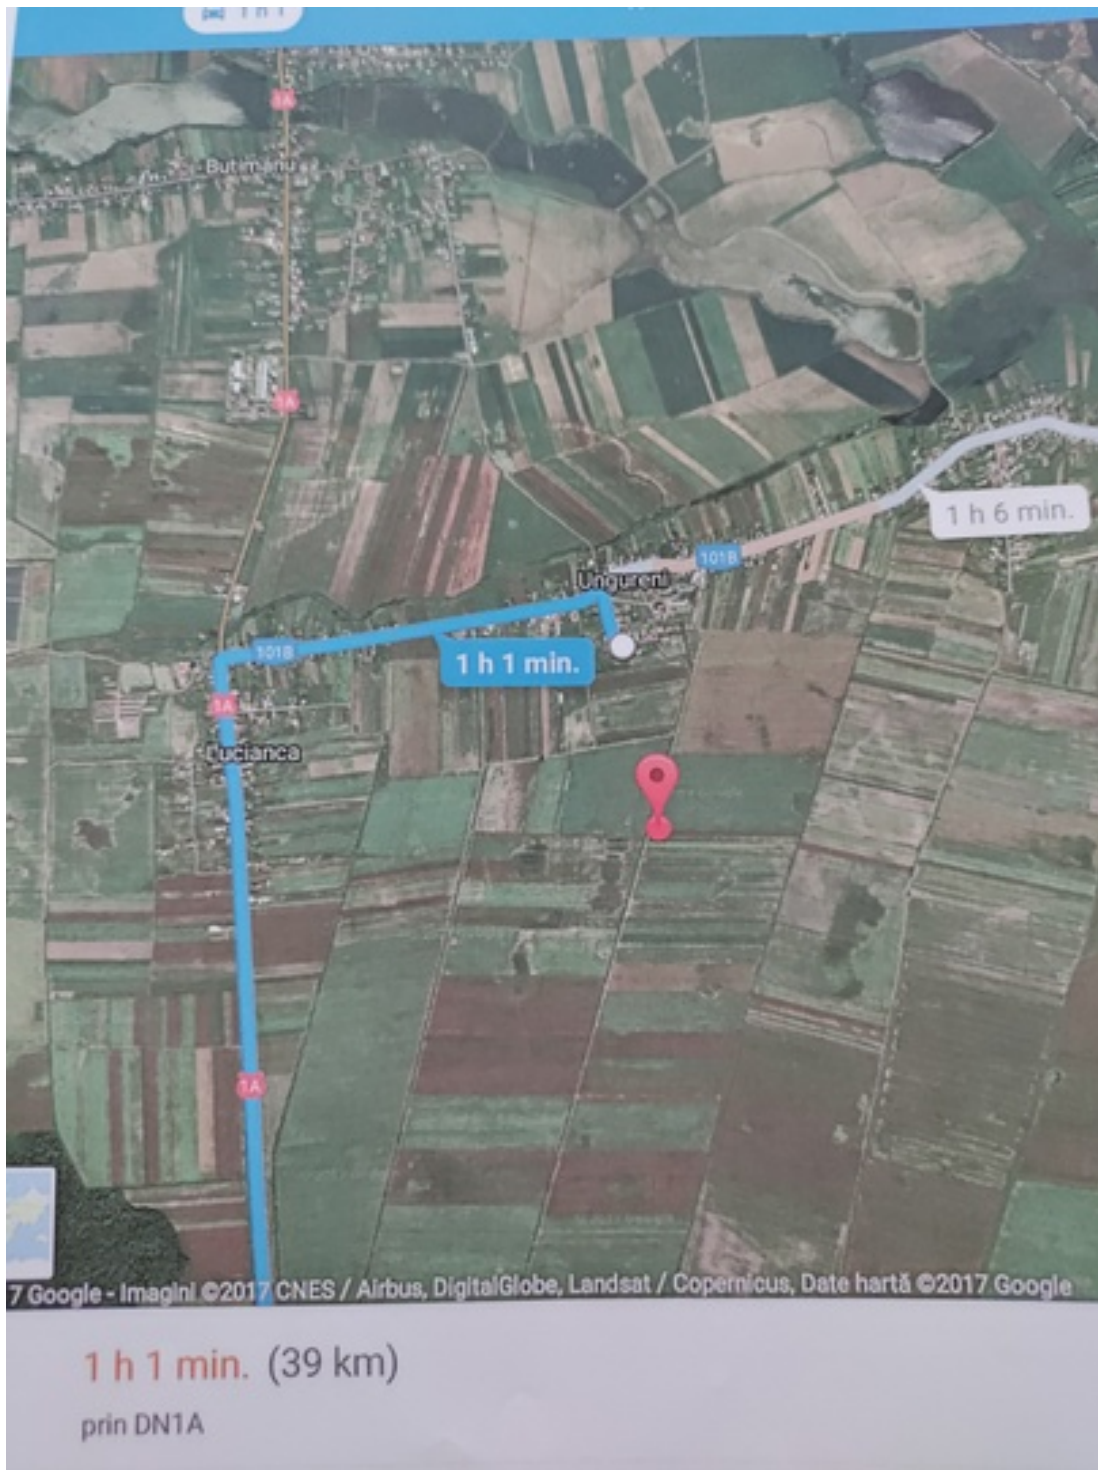

Cora Imobiliare

**TEREN INTRAVILAN BUTIMANU - APROAPE DE SAT
UNGURENI _I DN1A**

6 Euro

Proprietar,vand teren intravilan agricol in comuna Butimanu sat Ungureni,1822mp,care se poate folosi pentru construc_ii sau se poate face un parc fotovoltaic.Ideal de asemenea pentru investi_ie.
Telefon mobil 0724691041.Andrei Carmen

ID imobil:	1011333
Localitate:	Butimanu
Populatie:	2315 persoane
Sate:	Barbuceanu, Butimanu, Lucianca, Ungureni

TEREN INTRAVILAN BUTIMANU - APROAPE DE SAT UNGURENI _I DN1A

6 Euro

Contacta-ne la numarul 0723 138 757 sau viziteaza www.cora-imobiliare.ro pentru mai multe detalii.

ID imobil: 1011333

TEREN INTRAVILAN BUTIMANU - APROAPE DE SAT UNGURENI_I DN1A

6 Euro

Contactați-ne la numărul 0723 138 757 sau vizitați www.cora-imobiliare.ro pentru mai multe detalii.

ID imobil: 1011333

Despre localitatea Butimanu