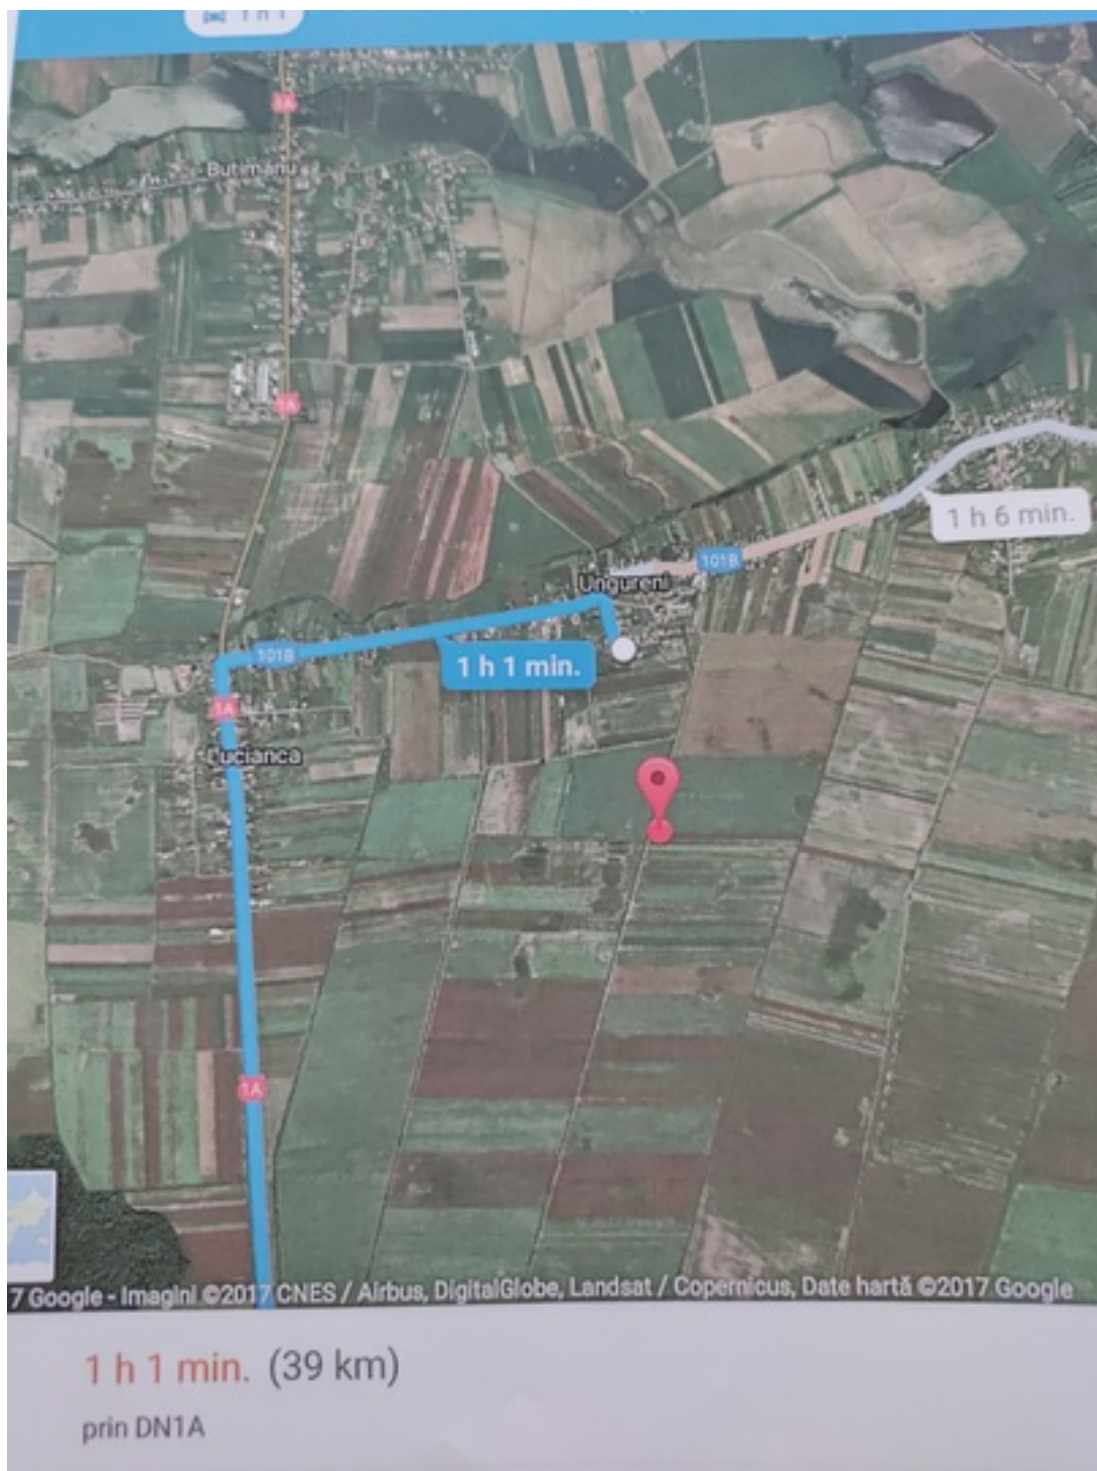

Cora Imobiliare

**TEREN INTRAVILAN BUTIMANU - APROAPE DE SAT
UNGURENI _I DN1A**

6 Euro

Proprietar,vand teren intravilan agricol in comuna Butimanu sat Ungureni,1822mp,care se poate folosi pentru construc_ii sau se poate face un parc fotovoltaic.Ideal de asemenea pentru investi_ie.
Telefon mobil 0724691041.Andrei Carmen

ID imobil:	1011334
Localitate:	Butimanu
Populatie:	2315 persoane
Sate:	Barbuceanu, Butimanu, Lucianca, Ungureni

TEREN INTRAVILAN BUTIMANU - APROAPE DE SAT UNGURENI _I DN1A

6 Euro

Contacteaza-ne la numarul 0723 138 757 sau viziteaza www.cora-imobiliare.ro pentru mai multe detalii.

ID imobil: 1011334

TEREN INTRAVILAN BUTIMANU - APROAPE DE SAT UNGURENI_I DN1A

6 Euro

Contactați-ne la numărul 0723 138 757 sau vizitați www.cora-imobiliare.ro pentru mai multe detalii.

ID imobil: 1011334

Despre localitatea Butimanu