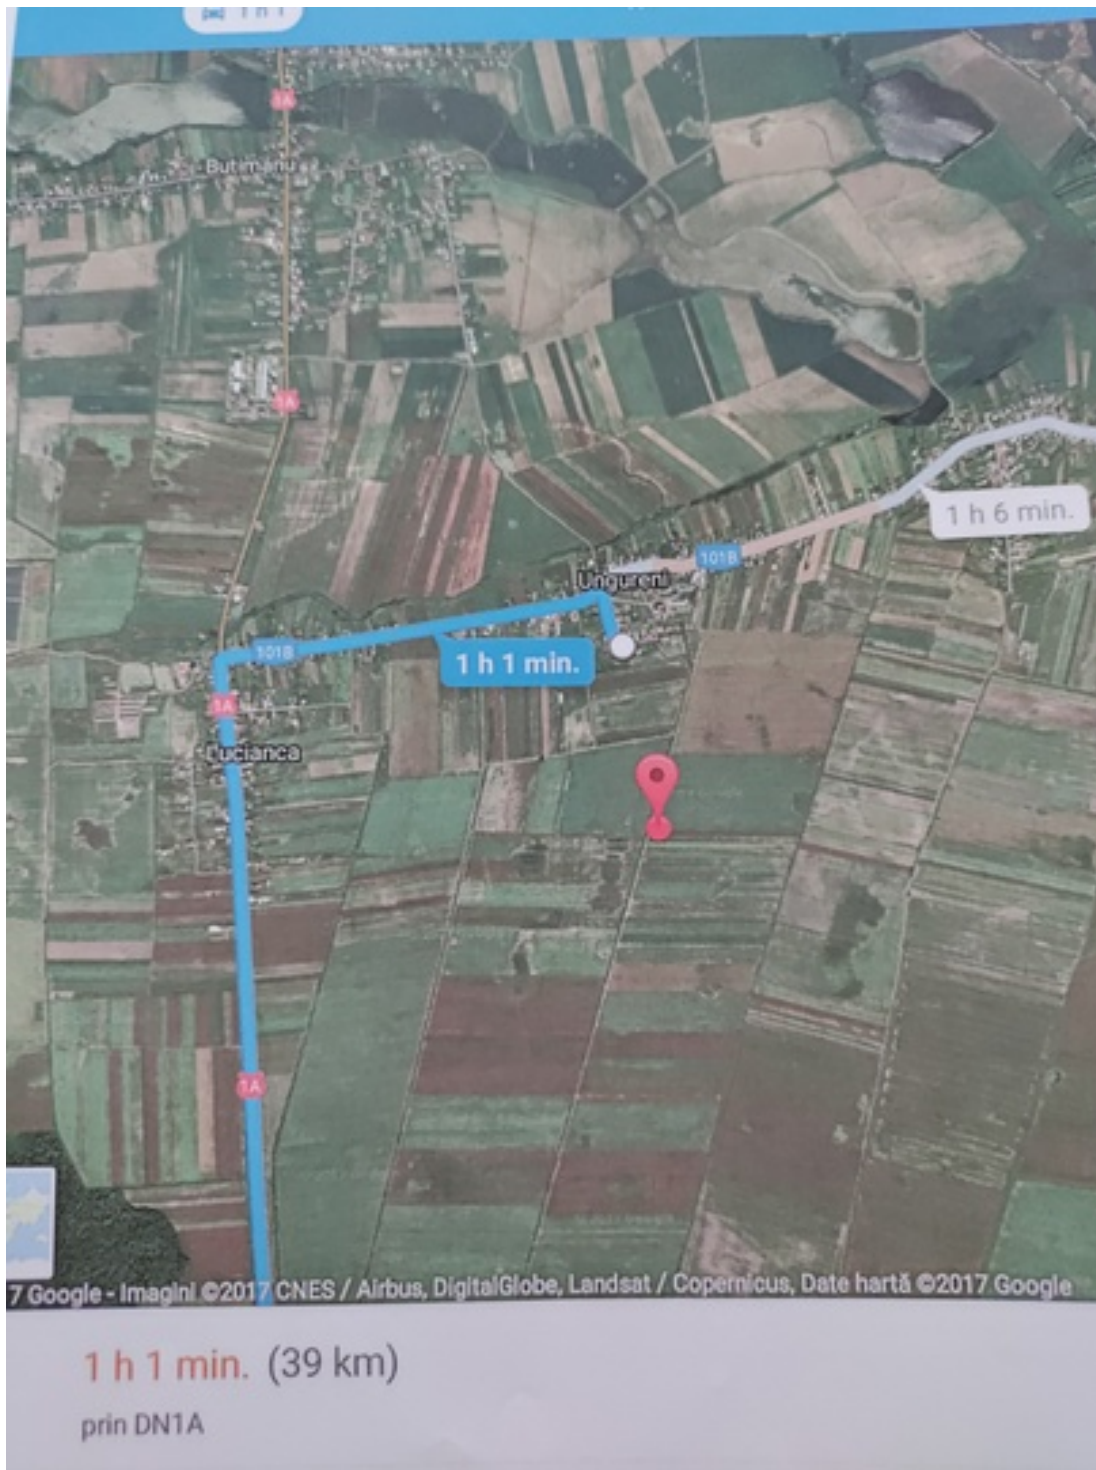

Cora Imobiliare

**TEREN INTRAVILAN BUTIMANU - APROAPE DE SAT
UNGURENI _I DN1A**

6 Euro

Proprietar,vand teren intravilan agricol in comuna Butimanu sat Ungureni,1822mp,care se poate folosi pentru construc_ii sau se poate face un parc fotovoltaic.Ideal de asemenea pentru investi_ie.
Telefon mobil 0724691041.Andrei Carmen

ID imobil:	1011334
Localitate:	Butimanu
Populatie:	2315 persoane
Sate:	Barbuceanu, Butimanu, Lucianca, Ungureni

TEREN INTRAVILAN BUTIMANU - APROAPE DE SAT UNGURENI _I DN1A

6 Euro

Contacteaza-ne la numarul 0723 138 757 sau viziteaza www.cora-imobiliare.ro pentru mai multe detalii.

ID imobil: 1011334

TEREN INTRAVILAN BUTIMANU - APROAPE DE SAT UNGURENI_I DN1A

6 Euro

Contactați-ne la numărul 0723 138 757 sau vizitați www.cora-imobiliare.ro pentru mai multe detalii.

ID imobil: 1011334

Despre localitatea Butimanu