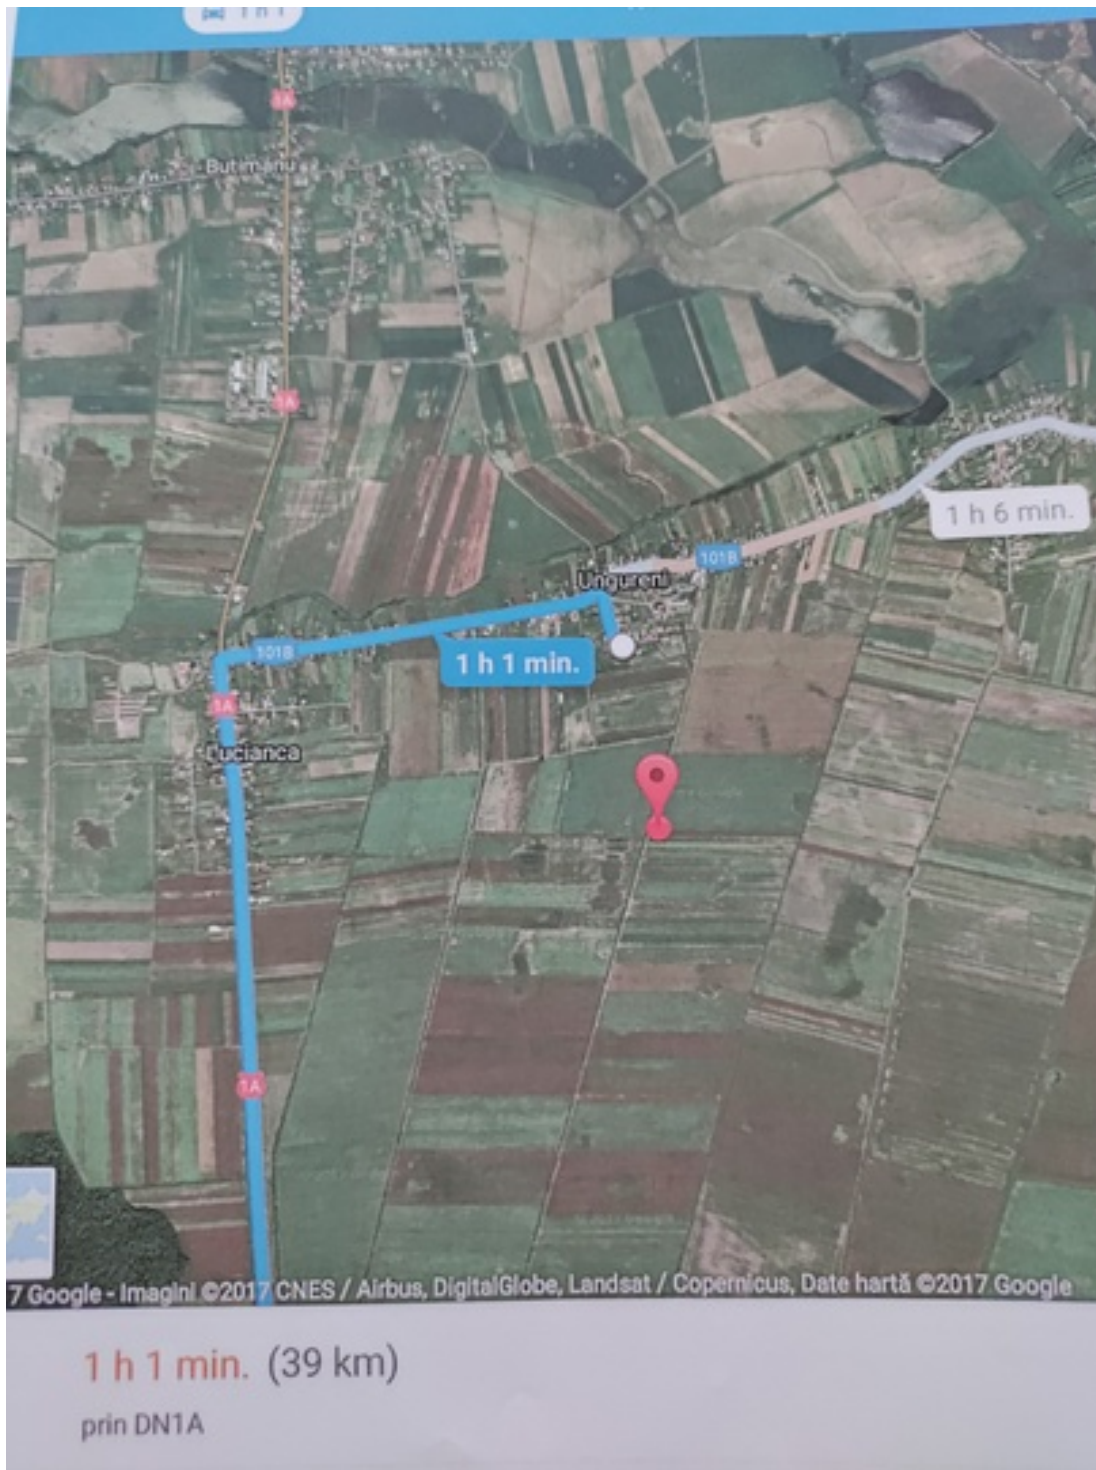

Cora Imobiliare

**TEREN INTRAVILAN BUTIMANU - APROAPE DE SAT
UNGURENI _I DN1A**

6 Euro

Proprietar,vand teren intravilan agricol in comuna Butimanu sat Ungureni,1822mp,care se poate folosi pentru construc_ii sau se poate face un parc fotovoltaic.Ideal de asemenea pentru investi_ie.
Telefon mobil 0724691041.Andrei Carmen

ID imobil:	1011335
Localitate:	Butimanu
Populatie:	2315 persoane
Sate:	Barbuceanu, Butimanu, Lucianca, Ungureni

TEREN INTRAVILAN BUTIMANU - APROAPE DE SAT UNGURENI _I DN1A

6 Euro

Contacteaza-ne la numarul 0723 138 757 sau viziteaza www.cora-imobiliare.ro pentru mai multe detalii.

ID imobil: 1011335

TEREN INTRAVILAN BUTIMANU - APROAPE DE SAT UNGURENI_I DN1A

6 Euro

Contactați-ne la numărul 0723 138 757 sau vizitați www.cora-imobiliare.ro pentru mai multe detalii.

ID imobil: 1011335

Despre localitatea Butimanu