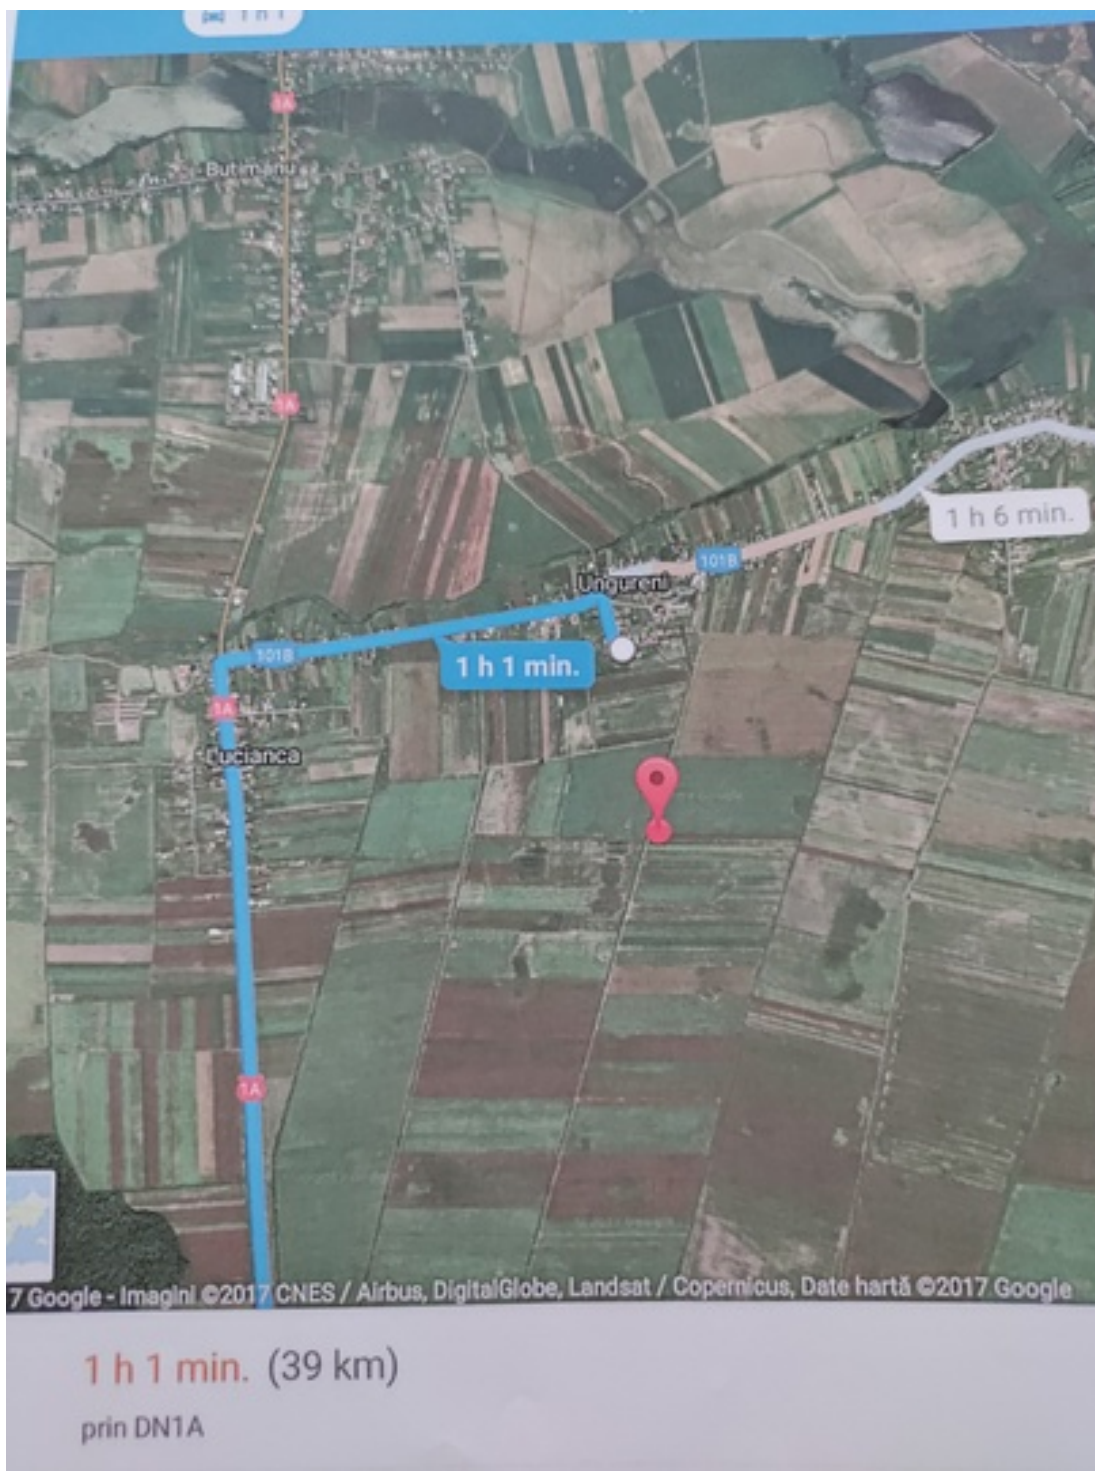

Cora Imobiliare

**TEREN INTRAVILAN BUTIMANU - APROAPE DE SAT
UNGURENI _I DN1A**

6 Euro

Proprietar,vand teren intravilan agricol in comuna Butimanu sat Ungureni,1822mp,care se poate folosi pentru construc_ii sau se poate face un parc fotovoltaic.Ideal de asemenea pentru investi_ie.
Telefon mobil 0724691041.Andrei Carmen

ID imobil:	1011335
Localitate:	Butimanu
Populatie:	2315 persoane
Sate:	Barbuceanu, Butimanu, Lucianca, Ungureni

TEREN INTRAVILAN BUTIMANU - APROAPE DE SAT UNGURENI _I DN1A

6 Euro

Contacteaza-ne la numarul 0723 138 757 sau viziteaza www.cora-imobiliare.ro pentru mai multe detalii.

ID imobil: 1011335

TEREN INTRAVILAN BUTIMANU - APROAPE DE SAT UNGURENI_I DN1A

6 Euro

Contactați-ne la numărul 0723 138 757 sau vizitați www.cora-imobiliare.ro pentru mai multe detalii.

ID imobil: 1011335

Despre localitatea Butimanu