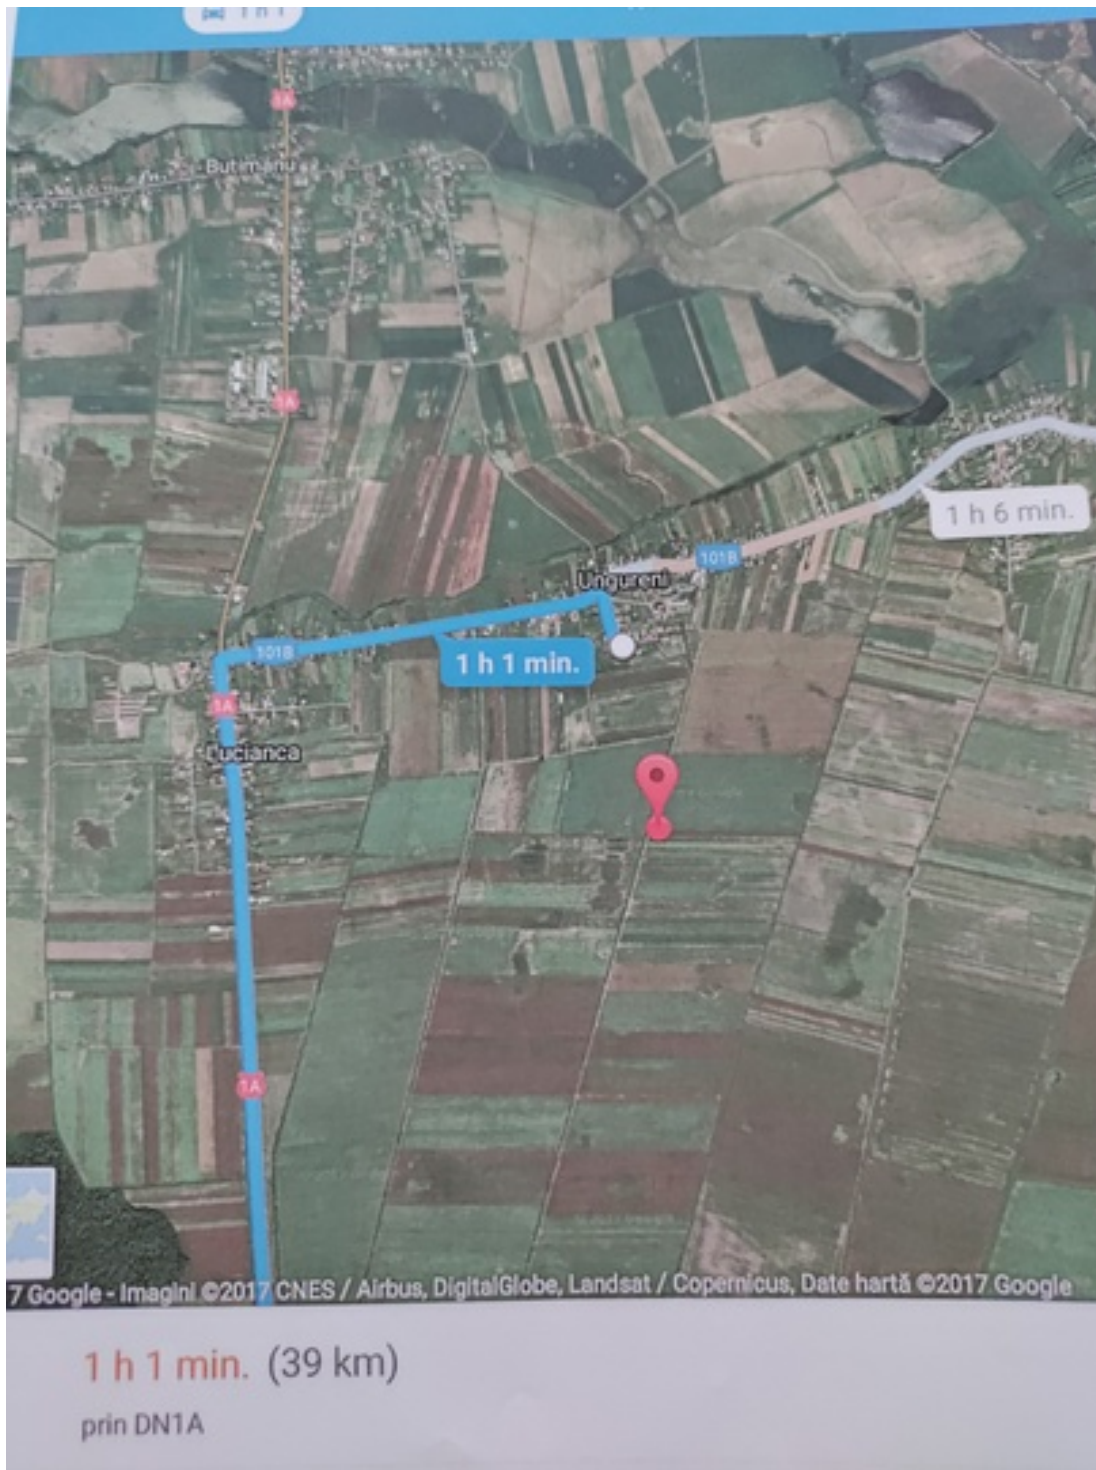

Cora Imobiliare

**TEREN INTRAVILAN BUTIMANU - APROAPE DE SAT
UNGURENI _I DN1A**

6 Euro

Proprietar,vand teren intravilan agricol in comuna Butimanu sat Ungureni,1822mp,care se poate folosi pentru construc_ii sau se poate face un parc fotovoltaic.Ideal de asemenea pentru investi_ie.
Telefon mobil 0724691041.Andrei Carmen

ID imobil:	1011336
Localitate:	Butimanu
Populatie:	2315 persoane
Sate:	Barbuceanu, Butimanu, Lucianca, Ungureni

TEREN INTRAVILAN BUTIMANU - APROAPE DE SAT UNGURENI _I DN1A

6 Euro

Contacta-ne la numarul 0723 138 757 sau viziteaza www.cora-imobiliare.ro pentru mai multe detalii.

ID imobil: 1011336

TEREN INTRAVILAN BUTIMANU - APROAPE DE SAT UNGURENI_I DN1A

6 Euro

Contactați-ne la numărul 0723 138 757 sau vizitați www.cora-imobiliare.ro pentru mai multe detalii.

ID imobil: 1011336

Despre localitatea Butimanu