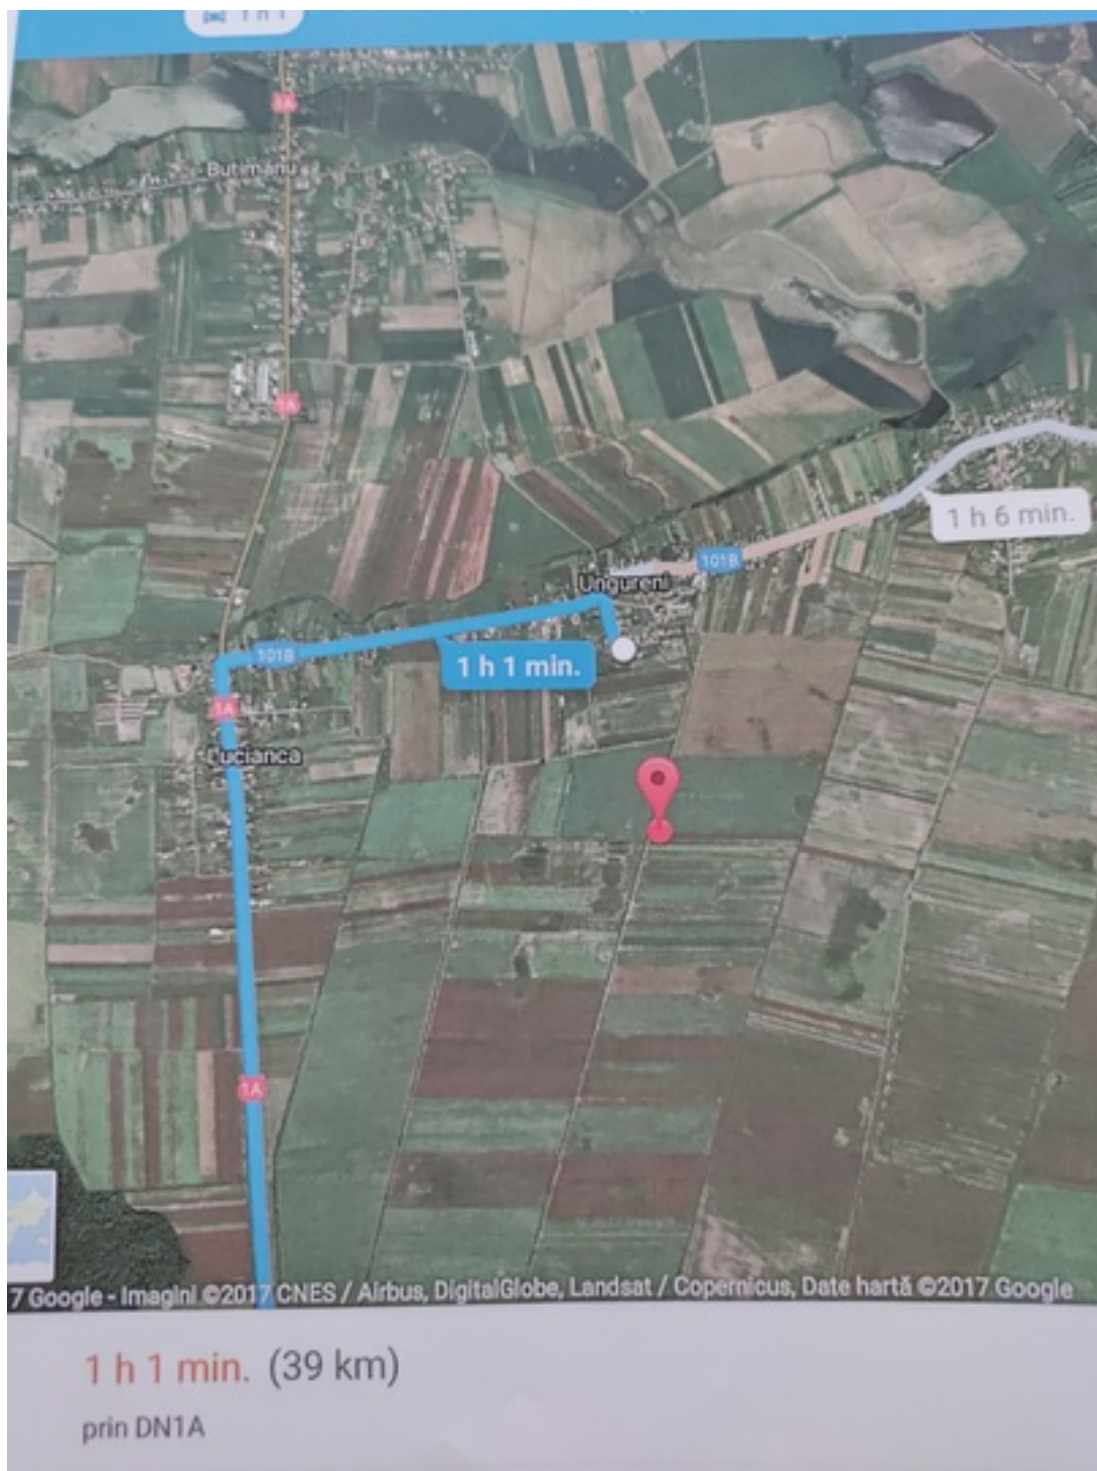

Cora Imobiliare

**TEREN INTRAVILAN BUTIMANU - APROAPE DE SAT
UNGURENI _I DN1A**

6 Euro

Proprietar,vand teren intravilan agricol in comuna Butimanu sat Ungureni,1822mp,care se poate folosi pentru construc_ii sau se poate face un parc fotovoltaic.Ideal de asemenea pentru investi_ie.
Telefon mobil 0724691041.Andrei Carmen

ID imobil:	1011336
Localitate:	Butimanu
Populatie:	2315 persoane
Sate:	Barbuceanu, Butimanu, Lucianca, Ungureni

TEREN INTRAVILAN BUTIMANU - APROAPE DE SAT UNGURENI _I DN1A

6 Euro

Contacta-ne la numarul 0723 138 757 sau viziteaza www.cora-imobiliare.ro pentru mai multe detalii.

ID imobil: 1011336

TEREN INTRAVILAN BUTIMANU - APROAPE DE SAT UNGURENI_I DN1A

6 Euro

Contactați-ne la numărul 0723 138 757 sau vizitați www.cora-imobiliare.ro pentru mai multe detalii.

ID imobil: 1011336

Despre localitatea Butimanu