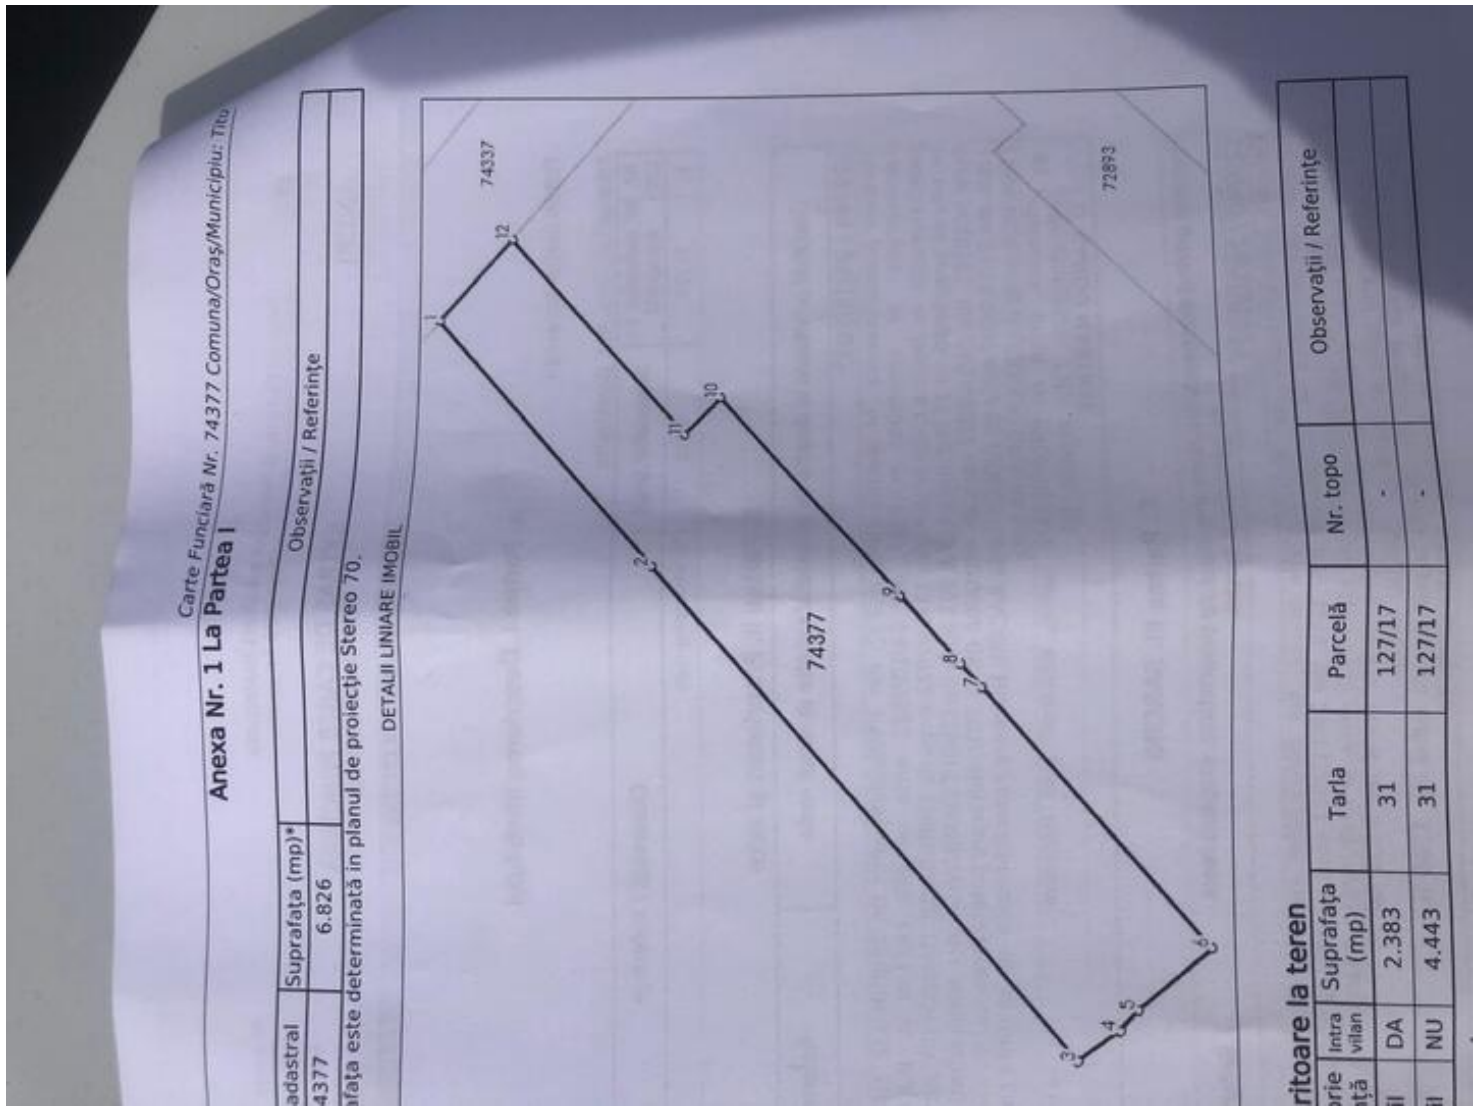

TEREN INTRAVILAN TITU - TITU TARG

8 Euro / mp

Contacteaza-ne la numarul 0723 138 757 sau viziteaza www.cora-imobiliare.ro pentru mai multe detalii.

ID imobil: 1011357